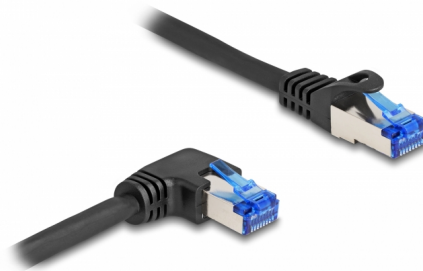

# Delock Síťový kabel rozhraní RJ45 Cat.6A, S/FTP, přímý / pravý pravoúhlý, 3 m, černý

## Popis

Tento síťový kabel od Delocku může být použit pro připojení různých síťových zařízení, např. NIC ke switchi nebo patch panelu. Šroubky konektoru zabezpečí spojení a zabrání náhodnému odpojení kabelu.

### S pravoúhlým konektorem

Pravoúhlý konektor umožňuje prostorově úspornou instalaci v těsných prostorech za spotřebiči nebo v síťových rozvaděčích.

3 m

**Číslo produktu 80224**

EAN: 4043619802241

Země původu: China

## Technické detaily

- Konektor:
  - 1 x RJ45 samec
  - 1 x zástrčka RJ45, zahnutá doprava
- 1:1 spojení
- Cat.6A specifikace
- Stíněný (S/FTP)
- Ohebný
- Průřez kabelu: 26 AWG
- Průměr kabelu: cca. 6,0 mm
- Materiál obalu kabelu: LSZH
- Barva: černá
- Délka: cca. 3 m