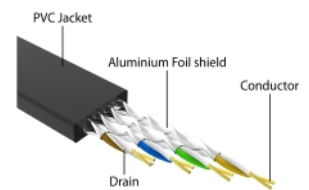

- Konektor:
 - 1 x RJ45 samec
 - 1 x RJ45 samec
- Cat.6A specifikace
- Stíněný (STP)
- Ohebný
- Plochý kabel
- Průřez kabelu: 32 AWG
- Rozměr kabelu: cca. 5,8 x 1,8 mm
- Materiál obalu kabelu: PVC
- Pouzdro barva: žlutá
- Barva kabelu: černá
- Délka zcela rozvinutého: cca. 1,5 m
- Rozměry (DxŠxV): cca. 65 x 65 x 24 mm

Systémové požadavky

- Volný port RJ45 samice

Obsah balení

- Zatažitelný kabel RJ45

Příslušenství

1,5 m

General

Specifikace:	Cat. 6A
--------------	---------

Interface

Konektor 1:	1 x RJ45 samec
Konektor 2:	1 x RJ45 samec

Physical characteristics

Pouzdro barva:	žlutá
Barva kabelu:	černá
Délka kabelu:	1,5 m
Conductor gauge:	32 AWG
Materiál:	PVC
Shielding:	STP
Délka:	65 mm
Width:	65 mm
Height:	24 mm