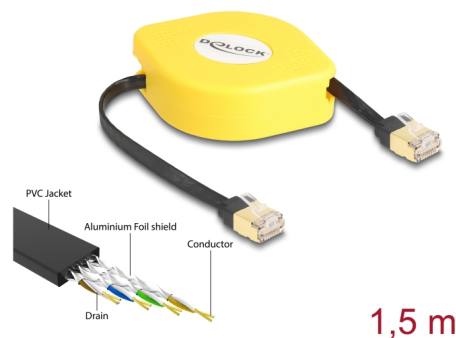

Delock Zatažitelný kabel RJ45 Cat.6A, STP, délka 1,5 m, černý / žlutý

Popis

Tento zatažitelný kabel RJ45 značky Delock lze používat k připojování různých síťových zařízení.

Užitečný společník

Vzhledem ke svým malým rozměrům je kabel praktickým společníkem na cesty a je vždy po ruce. Zauzlení kabelů je zamezeno navíjecím mechanismem.

Ohebný

Kabel lze postupně vytahovat v pěti fázích, takže nabízí různé délky kabelu podle Vašeho požadavku.

1,5 m

Číslo produktu 80239

EAN: 4043619802395

Země původu: China

Balení: Plastová taška se zipem

Technické detaily

- Konektor:
 - 1 x RJ45 samec
 - 1 x RJ45 samec
- Cat.6A specifikace
- Stíněný (STP)
- Ohebný
- Plochý kabel
- Průřez kabelu: 32 AWG
- Rozměr kabelu: cca. 5,8 x 1,8 mm
- Materiál obalu kabelu: PVC
- Pouzdro barva: žlutá
- Barva kabelu: černá
- Délka zcela rozvinutého: cca. 1,5 m
- Rozměry (DxŠxV): cca. 65 x 65 x 24 mm

Interface

Konektor 1:	1 x RJ45 samec
Konektor 2:	1 x RJ45 samec

Physical characteristics

Pouzdro barva:	žlutá
Barva kabelu:	černá
Délka kabelu:	1,5 m
Conductor gauge:	32 AWG
Materiál:	PVC
Shielding:	STP
Délka:	65 mm
Width:	65 mm
Height:	24 mm