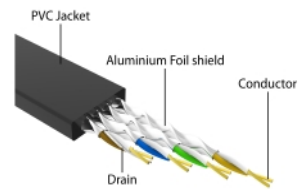

Delock Cable retráctil RJ45 Cat.6A STP 1,5 m, negro / amarillo

Descripción

Este cable retráctil RJ45 de Delock sirve para conectar varios equipos de red.

Compañero útil

Debido a su pequeño tamaño, el cable es un compañero práctico sobre la marcha y siempre a mano. Se evita el anudamiento de los cables por su mecanismo de enrollamiento.

Detalles tecnicos

- Conectores:
 - 1 x RJ45 macho
 - 1 x RJ45 macho
- Especificación Cat.6A
- Apantallado (STP)
- Flexible
- Cable plano
- Valor normalizado del cable: 32 AWG
- Tamaño: aprox. 5,8 x 1,8 mm
- Material de la cubierta del cable: PVC
- Carcasa color: amarillo
- Color del cable: negro
- Longitud totalmente extendido: aprox. 1,5 m
- Dimensiones (LxANxAL): aprox. 65 x 65 x 24 mm

Requisitos del sistema

- Un puerto hembra RJ45 disponible

Contenido del paquete

- Cable retráctil RJ45

Image

1,5 m

General

Especificación técnica:	Cat. 6A
-------------------------	---------

Interface

Conector 1:	1 x RJ45 macho
Conector 2 :	1 x RJ45 macho

Physical characteristics

Carcasa color:	amarillo
Color del cable:	negro
Longitud del cable:	1,5 m
Conductor gauge:	32 AWG
Material:	PVC
Shielding:	STP
Longitud:	65 mm
Width:	65 mm
Height:	24 mm