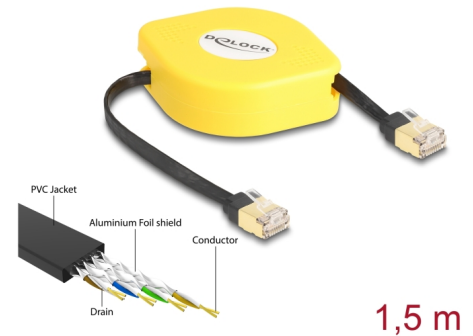

Delock Cable retráctil RJ45 Cat.6A STP 1,5 m, negro / amarillo

Descripción

Este cable retráctil RJ45 de Delock sirve para conectar varios equipos de red.

Compañero útil

Debido a su pequeño tamaño, el cable es un compañero práctico sobre la marcha y siempre a mano. Se evita el anudamiento de los cables por su mecanismo de enrollamiento.

Flexible

Puede extraerse el cable en cinco etapas y por lo tanto ofrece diferentes longitudes, dependiendo de los requerimientos.

Número de elemento 80239

EAN: 4043619802395

Pais de origen: China

Paquete: Bolsa de plástico con cremallera

Detalles tecnicos

- Conectores:
 - 1 x RJ45 macho
 - 1 x RJ45 macho
- Especificación Cat.6A
- Apantallado (STP)
- Flexible
- Cable plano
- Valor normalizado del cable: 32 AWG
- Tamaño: aprox. 5,8 x 1,8 mm
- Material de la cubierta del cable: PVC
- Carcasa color: amarillo
- Color del cable: negro
- Longitud totalmente extendido: aprox. 1,5 m
- Dimensiones (LxANxAL): aprox. 65 x 65 x 24 mm

Interface

Conector 1:	1 x RJ45 macho
Conector 2 :	1 x RJ45 macho

Physical characteristics

Carcasa color:	amarillo
Color del cable:	negro
Longitud del cable:	1,5 m
Conductor gauge:	32 AWG
Material:	PVC
Shielding:	STP
Longitud:	65 mm
Width:	65 mm
Height:	24 mm