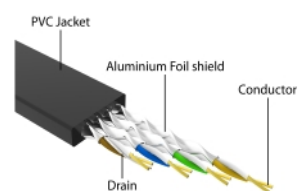

Détails techniques

- Connecteurs :
 - 1 x RJ45 mâle
 - 1 x RJ45 mâle
- Spécification Cat.6A
- Blindé (STP)
- Flexible
- Câble plat
- Jauge de câble : 32 AWG
- Taille de câble : env. 5,8 x 1,8 mm
- Matériau de la gaine de câble : PVC
- Boîtier couleur: jaune
- Couleur du câble : noire
- Longueur entièrement déroulé : env. 1,5 m
- Dimensions (LxlxH) : env. 65 x 65 x 24 mm

Configuration système requise

- Un port RJ45 femelle libre

Contenu de l'emballage

- Câble RJ45 rétractable

Image

1,5 m

General

Spécifications techniques:	Cat. 6A
----------------------------	---------

Interface

Connecteur 1:	1 x RJ45 mâle
Connecteur 2:	1 x RJ45 mâle

Physical characteristics

Boitier couleur:	jaune
Couleur du câble:	noir
Longueur du cordon:	1,5 m
Conductor gauge:	32 AWG
Matériaux:	PVC
Shielding:	STP
Longueur:	65 mm
Width:	65 mm
Height:	24 mm