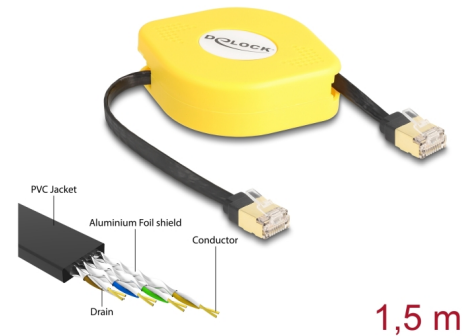

Delock Câble rétractable RJ45, Cat.6A, STP, 1,5 m, noir / jaune

Description

Ce câble RJ45 rétractable de Delock peut être utilisé pour connecter divers appareils de réseau.

Compagnon utile

Avec sa petite taille, le câble est un compagnon pratique en voyage et il est toujours sous la main. Les câbles ne sont pas emmêlés grâce au mécanisme d'enroulage.

Flexible

Le câble peut être étiré en cinq étapes et offre ainsi différentes longueurs selon les besoins.

1,5 m

N° produit 80239

EAN: 4043619802395

Pays d'origine: China

Emballage: Sac polyvalent à fermeture éclair

Détails techniques

- Connecteurs :
 - 1 x RJ45 mâle
 - 1 x RJ45 mâle
- Spécification Cat.6A
- Blindé (STP)
- Flexible
- Câble plat
- Jauge de câble : 32 AWG
- Taille de câble : env. 5,8 x 1,8 mm
- Matériau de la gaine de câble : PVC
- Boîtier couleur: jaune
- Couleur du câble : noire
- Longueur entièrement déroulé : env. 1,5 m
- Dimensions (LxlxH) : env. 65 x 65 x 24 mm

Interface

Connecteur 1:	1 x RJ45 mâle
Connecteur 2:	1 x RJ45 mâle

Physical characteristics

Boitier couleur:	jaune
Couleur du câble:	noir
Longueur du cordon:	1,5 m
Conductor gauge:	32 AWG
Matériaux:	PVC
Shielding:	STP
Longueur:	65 mm
Width:	65 mm
Height:	24 mm