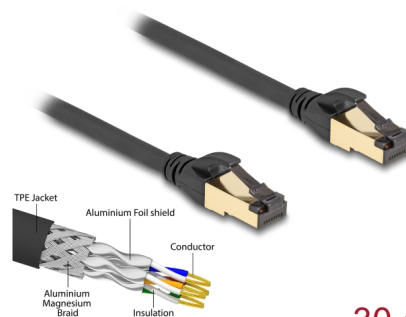

Delock Síťový kabel RJ45 Cat.6A zástrčky na zástrčku, S/FTP, černý, délky 30 cm, Cat.7, silné tloušťky, vhodný pro průmyslové a venkovní použití

Popis

Tento síťový kabel od Delocku může být použit pro připojení různých síťových zařízení, např. NIC ke switchi nebo patch panelu. Šroubky konektoru zabezpečí spojení a zabrání náhodnému odpojení kabelu.

Pro průmyslové a venkovní použití

Tento síťový kabel je ideální k používání venku a nabízí zvýšenou odolnost proti ultrafialovému záření, chladu, horku, vlhkosti a korozi. Dále má zvýšenou odolnost proti ohýbání a je ideální k užívání v průmyslových prostorech.

30 cm

Číslo produktu 80246

EAN: 4043619802463

Země původu: China

Balení: Plastová taška se zipem

Technické detaily

- Konektor:
 - 1 x RJ45 samec Cat.6A
 - 1 x RJ45 samec Cat.6A
- 1:1 spojení
- Cat.7 specifikace
- Stíněný (S/FTP)
- Šířka pásma: 600 MHz
- Teplota prostředí: -20 °C ~ 75 °C
- Průřez kabelu: 26 AWG
- Průměr kabelu: cca. 6,0 mm
- Materiál obalu kabelu: TPE
- Barva: černá
- Délka: cca. 30 cm

Konektor 1:	1 x RJ45 samec
Konektor 2:	1 x RJ45 samec

Technical characteristics

Provozní teplota:	-20 °C ~ 75 °C
-------------------	----------------

Physical characteristics

Conductor gauge:	26 AWG
Materiál:	TPE
Shielding:	S/FTP
Délka:	30 cm
Barva:	černá
Průměr kabelu:	6 mm