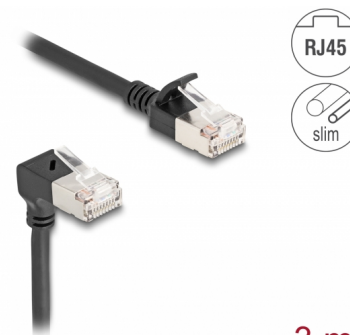

Delock Síťový kabel RJ45 Cat.6A S/FTP, Slim, zalomený dolů o 90° / přímý, 3 m, černý

Popis

Tento síťový kabel od Delocku může být použit pro připojení různých síťových zařízení, např. NIC ke switchi nebo patch panelu. Šroubkový konektor zabezpečí spojení a zabrání náhodnému odpojení kabelu.

S pravouhlejším konektorem

Pravouhlé zástrčky umožňují prostorově úspornou instalaci do omezených prostorů za spotřebiči nebo do síťových skříní.

Tenký spojovací kabel

Tyto tenké spojovací kabely se vyznačují svým malým průměrem a umožňují flexibilní a prostorově úsporné vedení kabelů v síťové skříní.

Číslo produktu 80307

EAN: 4043619803071

Země původu: China

Balení: Plastová taška se zipem

Technické detaily

- Konektor:
 - 1 x RJ45 samec, zalomený dolů o 90°
 - 1 x RJ45 samec přímý
- Cat.6A specifikace
- Stíněný (S/FTP)
- Tenký
- Průřez kabelu: 30 AWG
- Průměr kabelu: cca. 4,5 mm
- Materiál obalu kabelu: LSZH
- Barva: černá
- Délka: cca. 3 m

Konektor 1:	1 x RJ45 samec, zalomený dolů o 90°
Konektor 2:	1 x RJ45 samec přímý

Physical characteristics

Conductor gauge:	30 AWG
Materiál:	LSZH (bez halogenů)
Shielding:	S/FTP
Délka:	3 m
Barva:	černá
Průměr kabelu:	4,5 mm