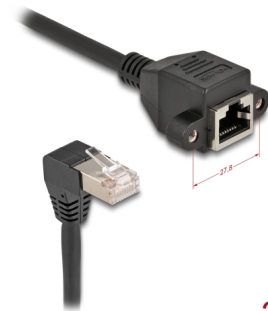

# Delock Cable de extensión de red S/FTP RJ45 macho acodado 90° a RJ45 hembra integrado Cat.6A 0,25 m negro

## Descripción

Este cable de red de Delock puede utilizarse para ampliar y conectar varios dispositivos. El conector RJ45 atornillable puede fijarse, por ejemplo, a un soporte de ranura o a una carcasa con un recorte adecuado.

### Con conector acodado

El enchufe angulado permite una instalación que ahorra espacio en áreas reducidas detrás de los electrodomésticos o en los armarios de la red.

25 cm

**Número de elemento 80309**

EAN: 4043619803095

## Detalles técnicos

- Conectores:
  - 1 x RJ45 macho con ángulo de 90°
  - 1 x RJ45 hembra con tuercas
- Especificación Cat.6A
- Apantallado (S/FTP)
- Distancia del tornillo: aprox. 27,8 mm
- Valor normalizado del cable: 26 AWG
- Diámetro del cable: aprox. 6,0 mm
- Material de la cubierta del cable: LSZH (sin halógenos)
- Longitud incluido conectores: aprox. 25 cm
- Color: negro