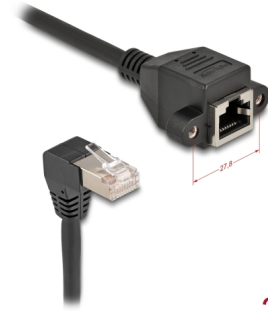

# Delock Câble de rallonge de réseau S/FTP RJ45 mâle, angulé 90°, à RJ45 intégré femelle Cat.6A, 0,25 m, noir

## Description

Ce câble de réseau de Delock peut étendre et connecter divers appareils. Le jack RJ45 vissable peut être fixé, par exemple, à un support de prise ou un logement avec une ouverture adéquate.

### Avec connecteur angulé

La fiche coudée permet une installation dans des espaces étroits derrière les appareils ou dans des armoires de réseau.

25 cm

**N° produit 80309**

EAN: 4043619803095

Pays d'origine: China

## Détails techniques

- Connecteurs :
  - 1 x RJ45 mâle angulé à 90°
  - 1 x RJ45 femelle avec écrous
- Spécification Cat.6A
- Blindé (S/FTP)
- Distance entre vis: env. 27,8 mm
- Jauge de câble : 26 AWG
- Diamètre du câble : env. 6,0 mm
- Matériau de la gaine de câble : LSZH (sans halogène)
- Longueur, cordon incl. : env. 25 cm
- Couleur : noir