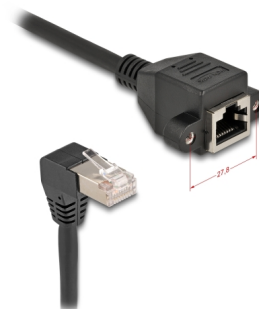

Delock Síťový prodlužovací kabel ze zástrčky S/FTP RJ45, pravoúhlý (90°), na integrovanou zásuvku RJ45, Cat.6A, 1 m, černý

Popis

Tento síťový kabel značky Delock lze použít k prodloužení spojení a k připojování různých zařízení. Šroubovací konektor RJ45 lze připojit například ke slotové konzole nebo ke krytu s vhodným výřezem.

S pravoúhlým konektorem

Pravoúhlý konektor umožňuje prostorově úspornou instalaci v těsných prostorech za spotřebiči nebo v síťových rozvaděčích.

1 m

Číslo produktu 80311

EAN: 4043619803118

Země původu: China

Balení: Plastová taška se zipem

Technické detaily

- Konektor:
 - 1 x RJ45 samec 90° pravoúhlý
 - 1 x RJ45 samice s maticemi
- Cat.6A specifikace
- Stíněný (S/FTP)
- Rozměr šroubku: cca. 27,8 mm
- Průřez kabelu: 26 AWG
- Průměr kabelu: cca. 6,0 mm
- Materiál obalu kabelu: LSZH (bez halogenů)
- Délka včetně konektorů cca. 1 m
- Barva: černá

Konektor 1:	1 x RJ45 samec 90° pravouhlý
Konektor 2:	1 x RJ45 samice s maticemi

Physical characteristics

Shielding:	S/FTP
Délka:	1 m
Barva:	černá
Průměr kabelu:	6 mm