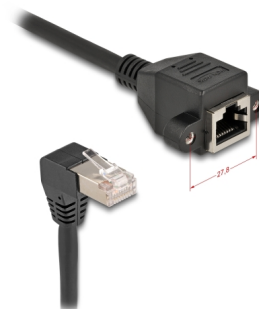

Delock Przedłużacz sieciowy S/FTP RJ45 męski kątowny 90° do wbudowanego żeńskiego RJ45 Cat.6A 1 m czarny

Opis

Kabel sieciowy Delock może być wykorzystany do łączenia różnych urządzeń. Wkręcany jack RJ45 można przymocować np. do zawiasu szczeliny bądź obudowy z odpowiednim wycięciem.

Ze złączem kątowym

Wtyczka kątowna pozwala na oszczędną przestrzennie instalację w ciasnych przestrzeniach za urządzeniami lub w szafach sieciowych.

1 m

Numer artykułu 80311

EAN: 4043619803118

Kraj pochodzenia: China

Opakowanie: Torba na zamek błyskawiczny

Szczegóły techniczne

- Złącze:
 - 1 x RJ45 męski kątem 90°
 - 1 x RJ45, żeński, z nakrętkami
- Specyfikacja Cat.6A
- Ekranowana (S/FTP)
- Długość śrubek: ok. 27,8 mm
- Rodzaj kabla: 26 AWG
- Średnica kabla: ok. 6,0 mm
- Materiał powłoki: LSZH (bezhalogenowy)
- Długość ze złączami: ok. 1 m
- Kolor: czarny

Złącze 1:	1 x RJ45 męski kątem 90°
Złącze 2:	1 x RJ45, żeński, z nakrętkami

Physical characteristics

Shielding:	S/FTP
Długość:	1 m
Kolor:	czarny
Średnica kabla:	6 mm