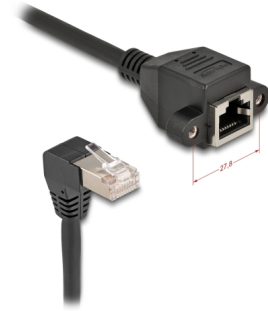

Delock Câble de rallonge de réseau S/FTP RJ45 mâle, angulé 90°, à RJ45 intégré femelle Cat.6A, 2 m, noir

Description

Ce câble de réseau de Delock peut étendre et connecter divers appareils. Le jack RJ45 vissable peut être fixé, par exemple, à un support de prise ou un logement avec une ouverture adéquate.

Avec connecteur angulé

La fiche coudée permet une installation dans des espaces étroits derrière les appareils ou dans des armoires de réseau.

2 m

N° produit 80312

EAN: 4043619803125

Pays d'origine: China

Emballage: Sac polyvalent à fermeture éclair

Détails techniques

- Connecteurs :
 - 1 x RJ45 mâle angulé à 90°
 - 1 x RJ45 femelle avec écrous
- Spécification Cat.6A
- Blindé (S/FTP)
- Distance entre vis: env. 27,8 mm
- Jauge de câble : 26 AWG
- Diamètre du câble : env. 6,0 mm
- Matériau de la gaine de câble : LSZH (sans halogène)
- Longueur, cordon incl. : env. 2 m
- Couleur : noir

Connecteur 1:	1 x RJ45 mâle angulé à 90°
Connecteur 2:	1 x RJ45 femelle avec écrous

Physical characteristics

Shielding:	S/FTP
Longueur:	2 m
Couleur:	noir
Diamètre du câble:	6 mm