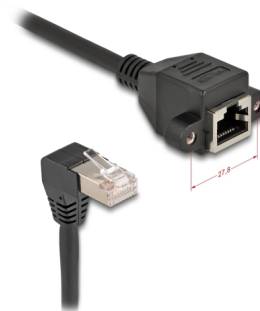

Delock Síťový prodlužovací kabel ze zástrčky S/FTP RJ45, pravoúhlý (90°), na integrovanou zásuvku RJ45, Cat.6A, 5 m, černý

Popis

Tento síťový kabel značky Delock lze použít k prodloužení spojení a k připojování různých zařízení. Šroubovací konektor RJ45 lze připojit například ke slotové konzole nebo ke krytu s vhodným výřezem.

S pravoúhlým konektorem

Pravoúhlý konektor umožňuje prostorově úspornou instalaci v těsných prostorech za spotřebiči nebo v síťových rozvaděčích.

5 m

Číslo produktu 80314

EAN: 4043619803149

Země původu: China

Balení: Plastová taška se zipem

Technické detaily

- Konektor:
 - 1 x RJ45 samec 90° pravoúhlý
 - 1 x RJ45 samice s maticemi
- Cat.6A specifikace
- Stíněný (S/FTP)
- Rozměr šroubku: cca. 27,8 mm
- Průřez kabelu: 26 AWG
- Průměr kabelu: cca. 6,0 mm
- Materiál obalu kabelu: LSZH (bez halogenů)
- Délka včetně konektorů cca. 5 m
- Barva: černá

Konektor 1:	1 x RJ45 samec 90° pravouhlý
Konektor 2:	1 x RJ45 samice s maticemi

Physical characteristics

Shielding:	S/FTP
Délka:	5 m
Barva:	černá
Průměr kabelu:	6 mm