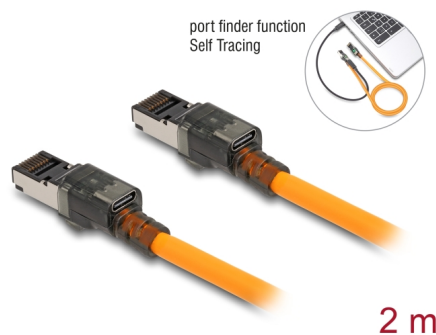

# Delock Síťový kabel RJ45 s funkcí vyhledávání portů USB Type-C™, samosledovací, Cat.6A, S/FTP, 2 m, oranžový

## Popis

Tento síťový kabel od Delocku může být použit pro připojení různých síťových zařízení, např. NIC ke switchi nebo patch panelu. Šroubky konektoru zabezpečí spojení a zabrání náhodnému odpojení kabelu.

### S funkcí vyhledávání portů USB-C™

Tento síťový kabel je vybaven funkcí vyhledávání portů, která umožňuje rychlou a snadnou identifikaci kabelu za účelem sledování cesty kabelu. Když je do zásuvky USB Type-C™ přiveden proud, blikající LED na obou zástrčkách RJ45 signalizují své místo. Tento spojovací kabel je obzvlášť vhodný k používání v kancelářském prostředí, průmyslových závodech a datových centrech.

## Technické detaily

- Konektor:
  - 2 x RJ45 konektor
  - 2 x USB Type-C™ samice
- Cat.6A specifikace
- Rychlost přenosu dat 10 Gbps
- Šířka pásma: 500 MHz
- Stíněný (S/FTP)
- S funkcí vyhledávání portů
- Průřez kabelu: 26 AWG
- Pozlacené kontakty: 50 u"
- Průměr kabelu: cca. 6,2 mm
- Provozní teplota: -20 °C ~ 60 °C
- Materiál obalu kabelu: LSZH (bez halogenů)
- Barva: oranžová
- Délka: cca. 2 m