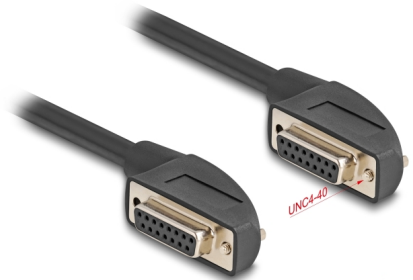

Delock Câble série D-Sub 15 femelle avec vis, angulé 90° à droite à D-Sub 15 femelle avec vis, angulé 90° à droite, 1 m, noir

Description

Ce câble de série de Delock est approprié à la connexion de divers appareils munis d'un connecteur D-Sub à 15 broches.

Avec connecteur angulé

Le connecteur mâle angulé permet une installation économe en espace dans des endroits étroits derrière les appareils.

1 m

N° produit 80476

EAN: 4043619804764

Pays d'origine: China

Emballage: Sac polyvalent à fermeture éclair

Particularité

- Avec une vis

Détails techniques

- Connecteurs : 2 x D-Sub 15 femelle avec vis, angulé 90° à droite
- Type de vis : #4-40 UNC
- Jauge de câble : 24 AWG
- Température de fonctionnement : -10 °C ~ 80 °C
- Diamètre du câble : env. 7,6 mm
- Longueur du cordon connecteur incl. : env. 1 m
- Matériel : PVC
- Couleur : noir

Contenu de l'emballage

- Câble

Image

Interface

connecteur :	2 x D-Sub 15 femelle avec vis, angulé 90° à droite
--------------	--

Technical characteristics

Température de fonctionnement :	-10 °C ~ 80 °C
---------------------------------	----------------