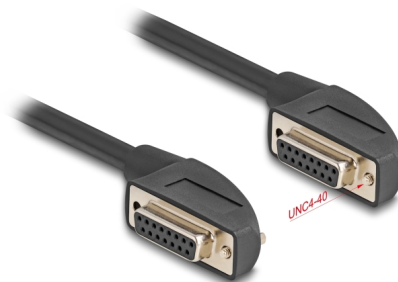

# Delock Kabel szeregowy D-Sub 15 żeński ze śrubami 90° pod kątem prostym do D-Sub 15 żeński ze śrubami 90° pod kątem prostym 1 m czarny

## Opis

Kabel szeregowy Delock pozwala na przyłączenie różnych urządzeń ze złączem D-Sub 15 pin.

### Ze złączem kątowym

Kątowe złącze męskie umożliwia oszczędzającą miejsce instalację w ciasnych przestrzeniach za urządzeniami.

1 m

## Szczegóły techniczne

- Złącze: 2 x żeńskie złącze D-Sub 15 ze śrubą kątową 90°
- Typ śrubek: #4-40 UNC
- Rodzaj kabla: 24 AWG
- Temperatura robocza: -10 °C ~ 80 °C
- Średnica kabla: ok. 7,6 mm
- Długość kabla ze złączem: ok. 1 m
- Materiał: PVC
- Kolor: czarny