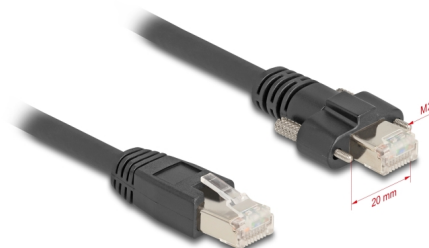

Delock Kabel ze zástrčky RJ45 na zástrčku RJ45 se šrouby, 20 mm, pro GigE kameru Cat.6A S/FTP, 1 m, černý

Popis

Tento síťový kabel od Delocku může být použit pro připojení různých síťových zařízení, např. NIC ke switchi nebo patch panelu. Šroubky konektoru zabezpečí spojení a zabrání náhodnému odpojení kabelu.

Zástrčka RJ45 se šrouby pro vizuální aplikace

Tento zástrčkový konektor RJ45 je vybaven dvěma šrouby M2 a lze je používat pro průmyslové vizuální aplikace.

1 m

Číslo produktu 80477

EAN: 4043619804771

Země původu: China

Balení: Plastová taška se zipem

Technické detaily

- Konektor:
 - 1 x RJ45 samec
 - 1 x RJ45 samec se šroubky
- Typ šroubku: M2
- Rozměr šroubku: cca. 20 mm
- 1:1 spojení
- Cat.6A specifikace
- S/FTP
- Vhodné pro vizuální systémy na sítích Gigabit Ethernet
- Měděný kabel
- Průřez kabelu: 26 AWG
- Průměr kabelu: cca. 6,5 mm
- Barva: černá
- Délka včetně konektorů cca. 1 m

Obsah balení

- RJ45 GigE kabel ke kameře

Příslušenství

General

Specifikace:	Cat. 6A
--------------	---------

Interface

Konektor 1:	1 x RJ45 samec
Konektor 2:	1 x RJ45 samec se šroubky

Physical characteristics