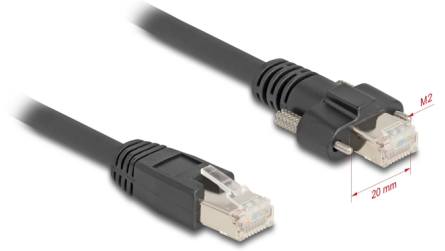

Delock Câble RJ45 mâle à RJ45 mâle avec vis 20 mm pour caméra GigE Cat.6A S/FTP, 1 m, noir

Description

Ce câble de réseau de Delock peut être connecté à différents appareils de réseau, ex., un NIC à un interrupteur ou à un panneau de patch.

RJ45 mâle avec vis pour application visuelle

Le connecteur RJ45 mâle est fourni avec deux vis M2 et peut être utilisé pour des applications visuelles industrielles.

1 m

N° produit 80477

EAN: 4043619804771

Pays d'origine: China

Emballage: Sac polyvalent à fermeture éclair

Détails techniques

- Connecteurs :
 - 1 x RJ45 mâle
 - 1 x RJ45 mâle avec vis
- Type de vis : M2
- Distance entre vis: env. 20 mm
- Connecté 1:1
- Spécification Cat.6A
- S/FTP
- Approprié pour les systèmes de visionnage Gigabit Ethernet
- Câble en cuivre
- Jauge de câble : 26 AWG
- Diamètre du câble : env. 6,5 mm
- Couleur : noir
- Longueur, cordon incl. : env. 1 m

Contenu de l'emballage

- RJ45 Câble de caméra GigE

Image

General

Spécifications techniques:	Cat. 6A
----------------------------	---------

Interface

Connecteur 1:	1 x RJ45 mâle
Connecteur 2:	1 x RJ45 mâle avec vis