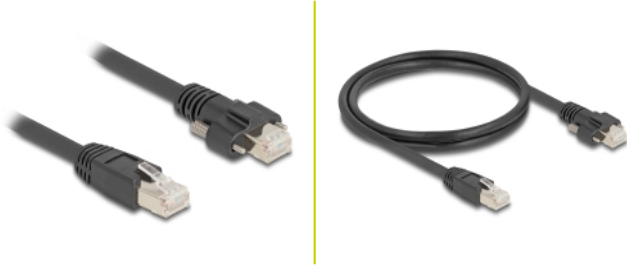

Delock Câble RJ45 mâle à RJ45 mâle avec vis 20 mm pour caméra GigE Cat.6A S/FTP, 1 m, noir

Description

Ce câble de réseau de Delock peut être connecté à différents appareils de réseau, ex., un NIC à un interrupteur ou à un panneau de patch.

RJ45 mâle avec vis pour application visuelle

Le connecteur RJ45 mâle est fourni avec deux vis M2 et peut être utilisé pour des applications visuelles industrielles.

1 m

N° produit 80477

EAN: 4043619804771

Pays d'origine: China

Emballage: Sac polyvalent à fermeture éclair

Détails techniques

- Connecteurs :
 - 1 x RJ45 mâle
 - 1 x RJ45 mâle avec vis
- Type de vis : M2
- Distance entre vis: env. 20 mm
- Connecté 1:1
- Spécification Cat.6A
- S/FTP
- Approprié pour les systèmes de visionnage Gigabit Ethernet
- Câble en cuivre
- Jauge de câble : 26 AWG
- Diamètre du câble : env. 6,5 mm
- Couleur : noir
- Longueur, cordon incl. : env. 1 m

Contenu de l'emballage

- RJ45 Câble de caméra GigE

Image

General

Spécifications techniques:	Cat. 6A
----------------------------	---------

Interface

Connecteur 1:	1 x RJ45 mâle
Connecteur 2:	1 x RJ45 mâle avec vis