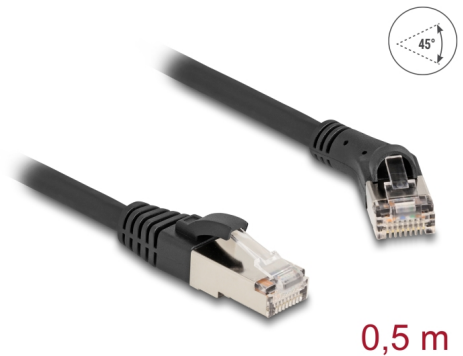

# Delock Kabel sieciowy RJ45 Cat.8.1 S/FTP, męski 45°, kątowny, męski, prosty, do 40 Gbps, 0,5 m, czarny

## Opis

Ten kabel sieciowy firmy Delock może być używany do łączenia różnych urządzeń i jest odpowiedni dla Ethernet 40GBASE-T z częstotliwością 2 GHz i szybkością transmisji danych do 40 Gb/s.

### Ze złączem kątowym

Wtyczka kątowna pozwala na oszczędną przestrzennie instalację w ciasnych przestrzeniach za urządzeniami lub w szafach sieciowych.

**Numer artykułu 80627**

EAN: 4043619806270

Kraj pochodzenia: China

## Szczegóły techniczne

- Złącze:
  - 1 x RJ45 męski, zagięty w prawo 45°
  - 1 x RJ45 męski proste
- Podłączone 1:1
- Specyfikacja Cat.8.1
- Szybkość transmisji danych do 40 Gbps
- Przepustowość: 2000 MHz
- Ekranowana (S/FTP)
- Rodzaj kabla: 28 AWG
- Średnica kabla: ok. 6,0 mm
- Materiał osłony kabla: LSZH (bezhalogenowy)
- Temperatura robocza: -20 °C ~ 60 °C
- Kolor: czarny
- Długość: ok. 0,5 m