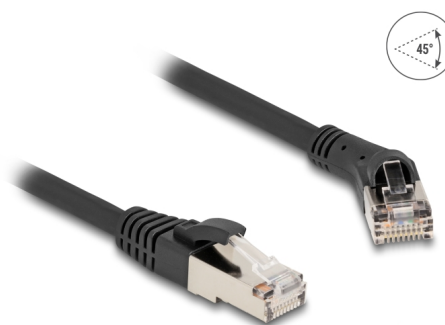

# Delock Cable de red RJ45 Cat.8.1 S/FTP macho 45° en ángulo recto a macho recto hasta 40 Gbps 1 m negro

## Descripción

Se puede usar este cable de red de Delock para conectar varios dispositivos y es adecuado para aplicaciones Ethernet 40GBASE-T con una frecuencia de 2 GHz y una tasa de transferencia de datos de hasta 40 Gbps.

### Con conector acodado

El enchufe angulado permite una instalación que ahorra espacio en áreas reducidas detrás de los electrodomésticos o en los armarios de la red.

1 m

## Detalles técnicos

- Conectores:
  - 1 x RJ45 macho de 45° en ángulo recto
  - 1 x RJ45 macho recto
- Conexión 1:1
- Especificación Cat.8.1
- Velocidades de transferencias de datos de hasta 40 Gbps
- Ancho de banda: 2000 MHz
- Apantallado (S/FTP)
- Valor normalizado del cable: 28 AWG
- Diámetro del cable: aprox. 6,0 mm
- Material de la cubierta del cable: LSZH (sin halógenos)
- Temperatura de funcionamiento: -20 °C ~ 60 °C
- Color: negro
- Longitud: aprox. 1 m