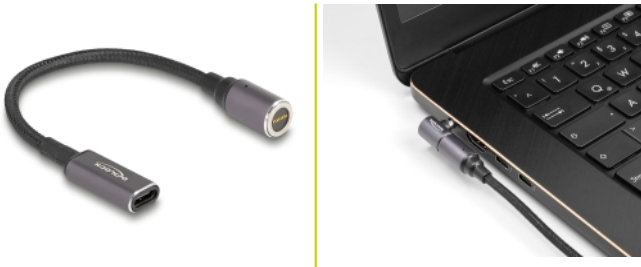

Contenu de l'emballage

- USB-C™ à connecteur magnétique de câble de chargement de laptop

---

Image