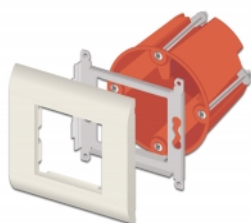

Příslušenství