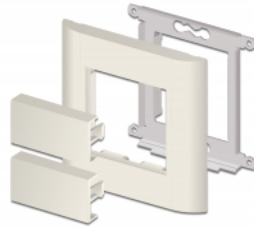

Delock Krycí destička modulu Easy 45, 45 x 22,5 mm, 10 ks, bílá

Popis

Tuto krycí desku značky Delock lze používat k zakrytí volného portu modulu v držáku modulu rozměru 45 mm. Jednoduchý zaklapávací mechanismus zajišťuje, aby byl kryt pevně na místě a aby jej v případě potřeby bylo možno snadno vyměnit.

Spoje Easy 45

Easy 45 je proměnlivý modulární systém, který umožňuje dle potřeby přidávat komponenty jako například zásuvky, HDMI nebo USB připojení. Moduly Easy 45 jsou standardizované a lze je montovat na různé držáky modulů nebo do kabelovodů. Easy 45 tvoří rozhraní mezi elektrickou, síťovou a systémovou instalací a mnoha periferními zařízeními, jako například televizory, monitory, tiskárnami, laptopy a mnoha dalšími.

Číslo produktu 81301

EAN: 4043619813018

Země původu: Taiwan, Republic of China

Balení: Plastová taška se zipem

Technické detaily

- Materiál: PC plast
- Vhodný pro držák modulů Delock Easy 45
- Vhodný pro kabelovod 45 mm o minimální hloubce 45 mm
- Velikost modulu: 22,5 x 45 mm
- Rozměry (DxŠxV): cca. 45,0 x 22,5 x 22,0 mm
- Barva: bílá

Systémové požadavky

- Volný modulový port Delock Easy 45 (22,5 x 45 mm)

Obsah balení

- 10 x krycích destiček modulu

Příslušenství

General

Mounting type:	Easy 45
----------------	---------

Physical characteristics