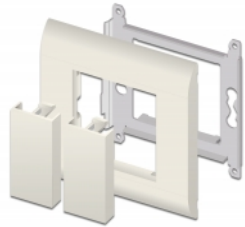

Delock Krycí destička modulu Easy 45, 45 x 22,5 mm, 10 ks, bílá

Popis

Tuto krycí desku značky Delock lze používat k zakrytí volného portu modulu v držáku modulu rozměru 45 mm. Jednoduchý zaklapávací mechanismus zajišťuje, aby byl kryt pevně na místě a aby jej v případě potřeby bylo možno snadno vyměnit.

Spoje Easy 45

Easy 45 je proměnlivý modulární systém, který umožňuje dle potřeby přidávat komponenty jako například zásuvky, HDMI nebo USB připojení. Moduly Easy 45 jsou standardizované a lze je montovat na různé držáky modulů nebo do kabelovodů. Easy 45 tvoří rozhraní mezi elektrickou, síťovou a systémovou instalací a mnoha periferními zařízeními, jako například televizory, monitory, tiskárnami, laptopy a mnoha dalšími.

Číslo produktu 81301

EAN: 4043619813018

Země původu: Taiwan, Republic of China

Balení: Plastová taška se zipem

Technické detaily

- Materiál: PC plast
- Vhodný pro držák modulů Delock Easy 45
- Vhodný pro kabelovod 45 mm o minimální hloubce 45 mm
- Velikost modulu: 22,5 x 45 mm
- Rozměry (DxŠxV): cca. 45,0 x 22,5 x 22,0 mm
- Barva: bílá

Systémové požadavky

- Volný modulový port Delock Easy 45 (22,5 x 45 mm)

Obsah balení

- 10 x krycích destiček modulu

Příslušenství

General

Mounting type:	Easy 45
----------------	---------

Physical characteristics