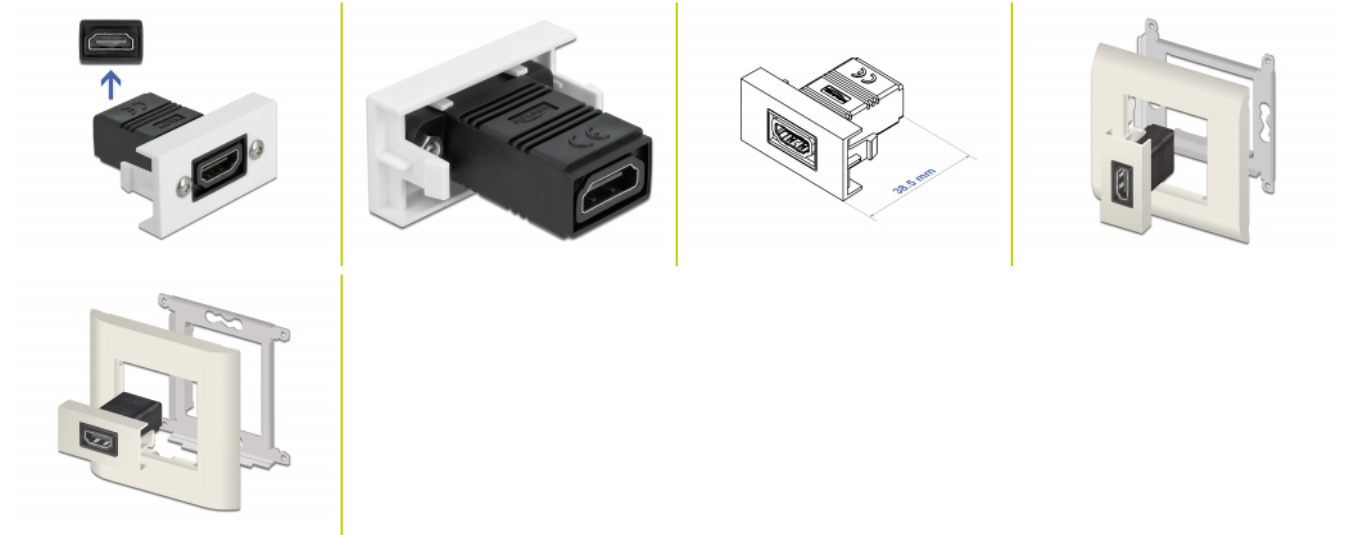

Obsah balení

- Modul HDMI Easy 45

Příslušenství