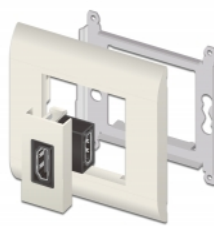

Obsah balení

- Modul HDMI Easy 45

Příslušenství