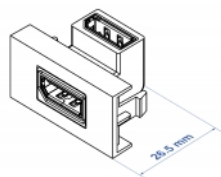

Obsah balení

- Modul DisplayPort Easy 45

Příslušenství