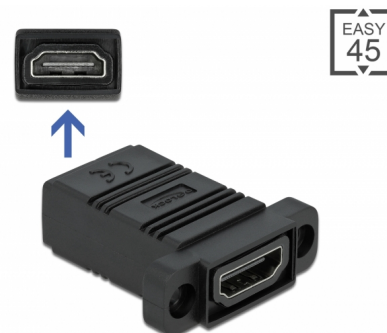

Delock Adapter prosty System 45 HDMI

Opis

Adapter Delock System 45 pozwala przyłączyć dwa kable HDMI. Adapter może być wykorzystany do przedłużania łącza bądź jako zamiennik płci. Dwa otwory z boku pozwalają na przykręcenie adaptera do urządzenia bądź do mebli.

Nadaje się do osłony moduł Delock System 45

Kształt i otwory pasują do prostokątnej płyty modułu Delock System 45. W połączeniu z osłoną modułu, adapter może być montowany w uchwycie Delock System 45 bądź w korytku kablowym 45 mm.

Numer artykułu 81307

EAN: 4043619813070

Kraj pochodzenia:
Taiwan, Republic of
China

Opakowanie: Torba na
zamek błyskawiczny

Szczegóły techniczne

- Złącze: 2 x HDMI-A żeński
- Rozdzielczość do 3840 x 2160 @ 60 Hz
(w zależności od systemu i podłączonych urządzeń)
- Obsługuje polecenia sterowania CEC 2.0
- Obsługa HDCP 2.2 (High-Bandwidth Digital Content Protection)
- Obsługa HDR
- Materiał: PC plastik
- Działa z prostokątną płytą System 45 12,5 x 21,5 mm Delock System 45
- Wysokość otworu na śrubkę: ok. 28 mm
- Wymiary (DxSxW): ok. 38,5 x 36,0 x 14,0 mm
- Kolor: czarny

Obudowa kolor:	czarny
Materiał:	Plastik
Długość:	38,5 mm
Width:	36 mm
Height:	14 mm