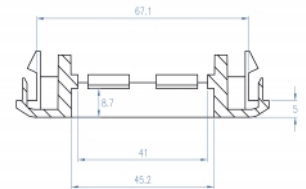

Systemové požadavky

- Instalační kanál s otvorem o rozměru přibližně 76,5 mm

Obsah balení

- Držák modulu Easy 45

Příslušenství