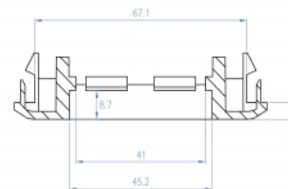

Avec la variété de modules différents, le support de module peut être équipé individuellement et adapté aux besoins respectifs.

Approprié pour une goulotte d'installation avec ouverture de env. 76,5 mm

N° produit 81315

EAN: 4043619813155

Pays d'origine: Taiwan, Republic of China

Emballage: Sac polyvalent à fermeture éclair

Détails techniques

- Support robuste en plastique
- Approprié pour une goulotte d'installation ayant une ouverture de env. 76,5 mm
- Dimensions de module : 45 mm x 45 mm
- Matériel : ABS
- Dimensions (LxlxH) : env. 85 x 80 x 20 mm
- Couleur : blanc

Configuration système requise

- Goulotte d'installation avec ouverture de env. 76,5 mm

Contenu de l'emballage

- Support de module Easy 45

Image

General

Mounting type:	Easy 45
----------------	---------

Physical characteristics

Longueur:	85 mm
Width:	80 mm
Height:	20 mm
Couleur:	RAL 9003 Weiß