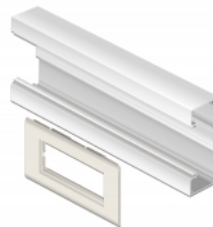

Delock Držák modulu Easy 45 pro instalační kanál, 130 x 80 mm

Popis

Tento držák modulu značky Delock se používá k montáži modulů o rozměrech 45 x 45 mm nebo 22,5 x 45 mm.

Individuálně přizpůsobitelné příslušným potřebám

Spoje Easy 45

Easy 45 je proměnlivý modulární systém, který umožňuje dle potřeby přidávat komponenty jako například zásuvky, HDMI nebo USB připojení. Moduly Easy 45 jsou standardizované a lze je montovat na různé držáky modulů nebo do kabelovodů. Easy 45 tvoří rozhraní mezi elektrickou, síťovou a systémovou instalací a mnoha periferními zařízeními, jako například televizory, monitory, tiskárnami, laptopy a mnoha dalšími.

Číslo produktu 81316

EAN: 4043619813162

Země původu: Taiwan, Republic of China

Balení: Plastová taška se zipem

Technické detaily

- Robustní plastový držák
- Vhodný k instalaci kanálu s otvorem přibližně 76,5 mm
- Výřez modulu: 45 mm x 45 mm
- Materiál: ABS
- Rozměry (DxŠxV): cca. 130 x 80 x 20 mm
- Barva: bílá

Systemové požadavky

- Instalační kanál s otvorem o rozměru přibližně 76,5 mm

Obsah balení

- Držák modulu Easy 45

Příslušenství

General

Mounting type:	Easy 45
----------------	---------

Physical characteristics