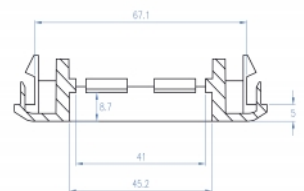

Delock Držák modulu Easy 45 pro instalační kanál, 130 x 80 mm

Popis

Tento držák modulu značky Delock se používá k montáži modulů o rozměrech 45 x 45 mm nebo 22,5 x 45 mm.

Individuálně přizpůsobitelné příslušným potřebám

Číslo produktu 81316

EAN: 4043619813162

Země původu: Taiwan, Republic of China

Balení: Plastová taška se zipem

Technické detaily

- Robustní plastový držák
- Vhodný k instalaci kanálu s otvorem přibližně 76,5 mm
- Výřez modulu: 45 mm x 45 mm
- Materiál: ABS
- Rozměry (DxŠxV): cca. 130 x 80 x 20 mm
- Barva: bílá

Systemové požadavky

- Instalační kanál s otvorem o rozměru přibližně 76,5 mm

Obsah balení

- Držák modulu Easy 45

Příslušenství

General

Mounting type:	Easy 45
----------------	---------

Physical characteristics

Délka:	130 mm
Width:	80 mm
Height:	20 mm
Barva:	RAL 9003 Weiß