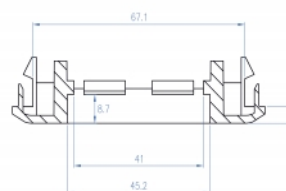

Avec la variété de modules différents, le support de module peut être équipé individuellement et adapté aux besoins respectifs.

Approprié pour une goulotte d'installation avec ouverture de env. 76,5 mm

N° produit 81316

EAN: 4043619813162

Pays d'origine: Taiwan, Republic of China

Emballage: Sac polyvalent à fermeture éclair

Détails techniques

- Support robuste en plastique
- Approprié pour une goulotte d'installation ayant une ouverture de env. 76,5 mm
- Dimensions de module : 45 mm x 45 mm
- Matériel : ABS
- Dimensions (LxlxH) : env. 130 x 80 x 20 mm
- Couleur : blanc

Configuration système requise

- Goulotte d'installation avec ouverture de env. 76,5 mm

Contenu de l'emballage

- Support de module Easy 45

Image

General

Mounting type:	Easy 45
----------------	---------

Physical characteristics

Longueur:	130 mm
Width:	80 mm
Height:	20 mm
Couleur:	RAL 9003 Weiß