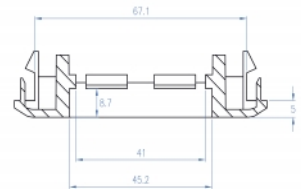

Systemové požadavky

- Instalační kanál s otvorem o rozměru přibližně 76,5 mm

Obsah balení

- Držák modulu Easy 45

Příslušenství