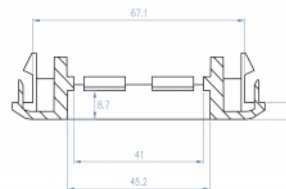

Avec la variété de modules différents, le support de module peut être équipé individuellement et adapté aux besoins respectifs.

Approprié pour une goulotte d'installation avec ouverture de env. 76,5 mm

N° produit 81317

EAN: 4043619813179

Pays d'origine: Taiwan, Republic of China

Emballage: Sac polyvalent à fermeture éclair

Détails techniques

- Support robuste en plastique
- Approprié pour une goulotte d'installation ayant une ouverture de env. 76,5 mm
- Dimensions de module : 135 mm x 45 mm
- Matériel : ABS
- Dimensions (LxlxH) : env. 175 x 80 x 20 mm
- Couleur : blanc

Configuration système requise

- Goulotte d'installation avec ouverture de env. 76,5 mm

Contenu de l'emballage

- Support de module Easy 45

Image

General

Mounting type:	Easy 45
----------------	---------

Physical characteristics

Longueur:	175 mm
Width:	80 mm
Height:	20 mm
Couleur:	RAL 9003 Weiß