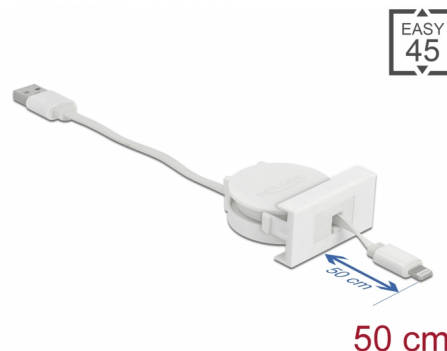

Delock Modul Easy 45 se zatažitelným kabelem s rozhraním USB 2.0 z USB Typu-A na 8 pinový Lightning, zásuvkový, bílý

Popis

Tento zatažitelný kabel Easy 45 značky Delock lze připojit k PC, laptopu nebo zdroji napájení s konektorem USB-A používat jej k datovým přenosům nebo k nabíjení pro různá zařízení s osmipinovým rozhraním Lightning. Jednoduchý zaklapávací mechanismus zajišťuje, aby byl modul pevně na místě a aby bylo možno jej v případě potřeby snadno odstranit.

Ohebný

Tento kabel pro rozhraní USB 2.0 lze postupně vytahovat po šesti krocích, takže nabízí různé délky kabelu podle potřeby. Jestliže není kabel potřeba, je úhledně smotán a uložen na místo.

Spoje Easy 45

Číslo produktu 81331

EAN: 4043619813315

Země původu: China

Balení: Plastová taška se zipem

Technické detaily

- Konektor:
 - 1 x USB 2.0 Typ-A samec
 - 1 x 8 pin Lightning samec
- Průřez kabelu:
 - Nabíjecí kabel: 24 AWG
 - datový kabel: 30 AWG
- Plochý kabel
- Maximální výstupní proud: 2 A
- Rychlost přenosu dat 480 Mbps

- Napětí: max. 5 V
- Délka včetně konektorů:
Hostitelský kabel USB-A o délce přibližně 12 cm
Zařízení-kabel Lightning, přibližně 50 cm (prodloužený)
- Vhodný pro držák modulů Delock Easy 45
- Vhodný pro kabelovod 45 mm o minimální hloubce 45 mm
- Velikost modulu: 22,5 x 45 mm
- Rozměry (DxŠxV): cca. 45,0 x 22,5 x 47,0 mm
- Barva: bílá