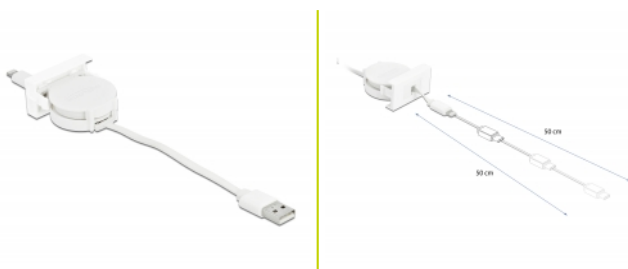

- Napětí: max. 5 V
- Délka včetně konektorů:
  Hostitelský kabel USB-A o délce přibližně 12 cm
  Zařízení-kabel Lightning, přibližně 50 cm (prodloužený)
- Vhodný pro držák modulů Delock Easy 45
- Vhodný pro kabelovod 45 mm o minimální hloubce 45 mm
- Velikost modulu: 22,5 x 45 mm
- Rozměry (DxŠxV): cca. 45,0 x 22,5 x 47,0 mm
- Barva: bílá

Systemové požadavky

- Nabíječka s volným portem USB Typu-A
- PC nebo notebook s volným USB Typ-A portem
- Zařízení s portem 8 pin Lightning
- Volný modulový port Delock Easy 45

Obsah balení

- Zatažitelný kabel modulu Easy 45

Příslušenství