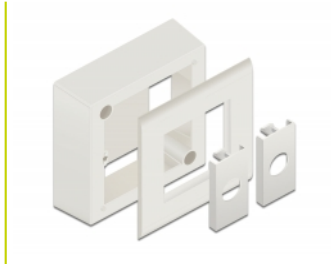

Delock Boitier apparent pour modules Easy 45, 82 x 82 mm, blanc

Description

Ce boîtier apparent de Delock est utilisé pour monter des modules Easy 45 au mur. Le corps est en plastique robuste et offre donc une protection maximum pour l'installation électrique. L'entrée de câble est possible sur le côté de même que par l'arrière.

Connexions Easy 45

Easy 45 est un système modulaire variable qui permet aux composants comme les prises, les connexions HDMI ou USB d'être ajoutées selon vos besoins. Les modules Easy 45 sont normalisés et peuvent être montés dans divers supports de module ou conduites de câble. Easy 45 construit l'interface entre le réseau, l'alimentation électrique et l'installation de système et de nombreux appareils périphériques tels que TV, moniteurs, imprimantes, laptops et bien plus.

N° produit 81332

EAN: 4043619813322

Pays d'origine: China

Emballage: Box

Détails techniques

- Matériau : plastique PC
- Entrée de câble sur le côté et par l'arrière
- Approprié pour les modules Easy 45
- Dimensions de module : 45 mm x 45 mm
- Profondeur de montage : 40 mm
- Couleur : blanc
- Dimensions (LxlxH) : env. 82 x 82 x 50 mm

Contenu de l'emballage

- Boîtier apparent
- Vis

Image

General

Mounting type:	Easy 45
----------------	---------

Physical characteristics

Longueur:	82 mm
Width:	82 mm
Height:	50 mm
Couleur:	RAL 9003 Weiß