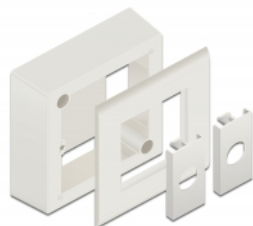

Delock Obudowa naścienna Modułów Easy 45 82 x 82 mm, biała

Opis

Obudowa naścienna Delock służy do mocowania modułów Easy 45 na ścianie. Obudowa jest wykonana z wytrzymałego tworzywa i zapewnia zatem właściwe zabezpieczenie instalacji. Wpust kabla możliwy z boku bądź od tyłu.

Łącza Easy 45

Easy 45 to modułowy system umożliwiający dodawanie gniazdo bądź złączy HDMI lub USB w miarę potrzeb. Moduły Easy 45 są standaryzowane i można je montować w różnych obudowach i korytkach kablowych. Easy 45 tworzy interfejs pomiędzy siecią elektryczną a instalacjami systemów peryferyjnych takich jak TV, monitory, drukarki, laptopy i inne.

Numer artykułu 81332

EAN: 4043619813322

Kraj pochodzenia: China

Opakowanie: Box

Szczegóły techniczne

- Materiał: PC plastik
- Wpust kabla z boku bądź od tyłu
- Nadaje się dla modułów Easy 45
- Rozmiar modułu: 45 mm x 45 mm
- Głębokość montażu: 40 mm
- Kolor: biały
- Wymiary (DxSxW): ok. 82 x 82 x 50 mm

Zawartość opakowania

- Montaż naścienny
- Śruby

Zdjęcia

General

Mounting type:	Easy 45
----------------	---------

Physical characteristics

Długość:	82 mm
Width:	82 mm
Height:	50 mm
Kolor:	RAL 9003 Weiß