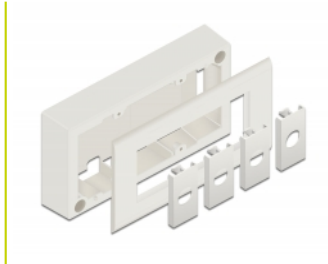

Delock Boitier apparent pour modules Easy 45, 152 x 82 mm, blanc

Description

Ce boîtier apparent de Delock est utilisé pour monter des modules Easy 45 au mur. Le corps est en plastique robuste et offre donc une protection maximum pour l'installation électrique. L'entrée de câble est possible sur le côté de même que par l'arrière.

Connexions Easy 45

Easy 45 est un système modulaire variable qui permet aux composants comme les prises, les connexions HDMI ou USB d'être ajoutées selon vos besoins. Les modules Easy 45 sont normalisés et peuvent être montés dans divers supports de module ou conduites de câble. Easy 45 construit l'interface entre le réseau, l'alimentation électrique et l'installation de système et de nombreux appareils périphériques tels que TV, moniteurs, imprimantes, laptops et bien plus.

N° produit 81333

EAN: 4043619813339

Pays d'origine: China

Emballage: Box

Détails techniques

- Matériau : plastique PC
- Entrée de câble sur le côté et par l'arrière
- Approprié pour les modules Easy 45
- Dimensions de module : 45 mm x 45 mm
- Profondeur de montage : 40 mm
- Couleur : blanc
- Dimensions (LxlxH) : env. 152 x 82 x 50 mm

Contenu de l'emballage

- Boîtier apparent
- Vis

Image

General

Mounting type:	Easy 45
----------------	---------

Physical characteristics

Longueur:	82 mm
Width:	152 mm
Height:	50 mm
Couleur:	RAL 9003 Weiß