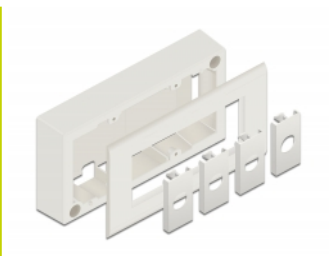

Delock Obudowa naścienna Modułów Easy 45 152 x 82 mm, biała

Opis

Obudowa naścienna Delock służy do mocowania modułów Easy 45 na ścianie. Obudowa jest wykonana z wytrzymałego tworzywa i zapewnia zatem właściwe zabezpieczenie instalacji. Wpust kabla możliwy z boku bądź od tyłu.

Łącza Easy 45

Easy 45 to modułowy system umożliwiający dodawanie gniazdo bądź złączy HDMI lub USB w miarę potrzeb. Moduły Easy 45 są standaryzowane i można je montować w różnych obudowach i korytkach kablowych. Easy 45 tworzy interfejs pomiędzy siecią elektryczną a instalacjami systemów peryferyjnych takich jak TV, monitory, drukarki, laptopy i inne.

Numer artykułu 81333

EAN: 4043619813339

Kraj pochodzenia: China

Opakowanie: Box

Szczegóły techniczne

- Materiał: PC plastik
- Wpust kabla z boku bądź od tyłu
- Nadaje się dla modułów Easy 45
- Rozmiar modułu: 45 mm x 45 mm
- Głębokość montażu: 40 mm
- Kolor: biały
- Wymiary (DxSxW): ok. 152 x 82 x 50 mm

Zawartość opakowania

- Montaż naścienny
- Śruby

Zdjęcia

General

Mounting type:	Easy 45
----------------	---------

Physical characteristics

Długość:	82 mm
Width:	152 mm
Height:	50 mm
Kolor:	RAL 9003 Weiß