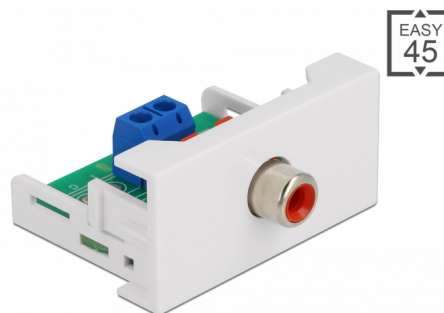

Delock Modul Easy 45 se zásuvkovým portem RCA, 22,5 x 45

Popis

Tento modul Easy 45 značky Delock je navržen tak, aby poskytoval zásuvkový port rozhraní RCA. Jednoduchý zaklapávací mechanismus zajišťuje, aby byl modul pevně na místě a aby bylo možno jej v případě potřeby snadno odstranit.

Spoje Easy 45

Easy 45 je proměnlivý modulární systém, který umožňuje dle potřeby přidávat komponenty jako například zásuvky, HDMI nebo USB připojení. Moduly Easy 45 jsou standardizované a lze je montovat na různé držáky modulů nebo do kabelovodů. Easy 45 tvoří rozhraní mezi elektrickou, síťovou a systémovou instalací a mnoha periferními zařízeními, jako například televizory, monitory, tiskárnami, laptopy a mnoha dalšími.

Číslo produktu 81337

EAN: 4043619813377

Země původu: China

Balení: White Box

Technické detaily

- Konektor:
 - externí: 1 x RCA (cinch) samice
 - interní: 1 x 2 pin šroubová svorka svorkovnice
- Materiál: ABS plast
- Vhodný pro držák modulů Delock Easy 45
- Vhodný pro kabelovod 45 mm o minimální hloubce 45 mm
- Velikost modulu: 22,5 x 45 mm
- Rozměry (DxŠxV): cca. 22,5 x 45,0 x 39,0 mm
- Barva: bílá

Konektor 1:	1 x 2 pin šroubová svorka svorkovnice
Konektor 2:	1 x RCA (cinch) samice

Physical characteristics

Délka:	45 mm
Width:	22,5 mm
Height:	39 mm
Barva:	RAL 9003 Weiß