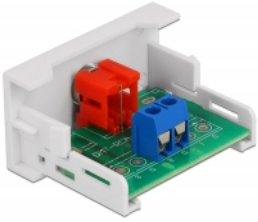

- Módulo del Easy 45

Image