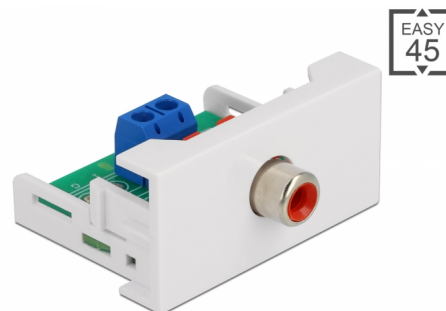

Delock Moduł RCA Easy 45 port żeński 22,5 x 45 mm

Opis

Moduł Delock Easy 45 mieści port żeński RCA. Prosty mechanizm zatrzasku zapewnia że moduł jest dobrze zakotwiczony i ale można do łatwo usunąć w razie potrzeby.

Łącza Easy 45

Easy 45 to modułowy system umożliwiający dodawanie gniazdo bądź złączy HDMI lub USB w miarę potrzeb. Moduły Easy 45 są standaryzowane i można je montować w różnych obudowach i korytkach kablowych. Easy 45 tworzy interfejs pomiędzy siecią elektryczną a instalacjami systemów peryferyjnych takich jak TV, monitory, drukarki, laptopy i inne.

Numer artykułu 81337

EAN: 4043619813377

Kraj pochodzenia: China

Opakowanie: White Box

Szczegóły techniczne

- Złącze:
zewnętrzne: 1 x żeńskie RCA
wewnętrzne: 1 x 2-pinowa kratka zacisków na śrubki
- Materiał: ABS plastik
- Odpowiedni do uchwytu modułowego Delock Easy 45
- Odpowiedni dla korytek kablowych 45 mm i minimalnej głębokości 45 mm
- Wymiary modułu: 22,5 x 45 mm
- Wymiary (DxSxW): ok. 22,5 x 45,0 x 39,0 mm
- Kolor: biały

Złącze 1:	1 x 2-pinowa kratka zacisków na śrubki
Złącze 2:	1 x żeńskie RCA

Physical characteristics

Długość:	45 mm
Width:	22,5 mm
Height:	39 mm
Kolor:	RAL 9003 Weiß