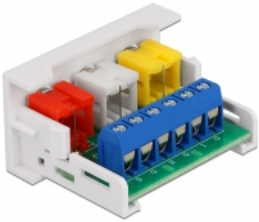

- Módulo del Easy 45

Image