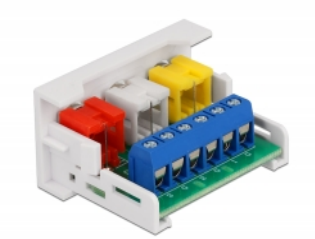

Contenu de l'emballage

- Module Easy 45

Image