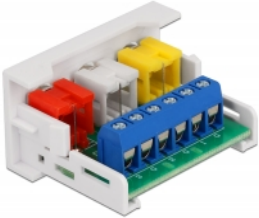

- Moduł Easy 45

Zdjęcia