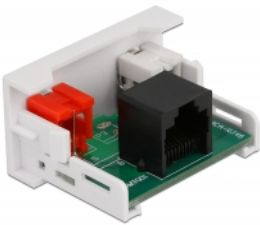

- Volný modulový port Delock Easy 45

Obsah balení

- Modul Easy 45

Příslušenství