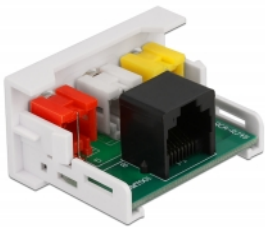

Delock Modul Easy 45 se 3 x RCA samice na RJ45 samice 22,5 x 45 mm

Popis

Tento modul Easy 45 značky Delock je navržen tak, aby poskytoval tři zásuvkové porty rozhraní RCA. Jednoduchý zaklapávací mechanismus zajišťuje, aby byl modul pevně na místě a aby bylo možno jej v případě potřeby snadno odstranit. Předem instalovaný síťový kabel lze např. připojit nebo prodloužit do zásuvky RJ45.

Spoje Easy 45

Easy 45 je proměnlivý modulární systém, který umožňuje dle potřeby přidávat komponenty jako například zásuvky, HDMI nebo USB připojení. Moduly Easy 45 jsou standardizované a lze je montovat na různé držáky modulů nebo do kabelovodů. Easy 45 tvoří rozhraní mezi elektrickou, síťovou a systémovou instalací a mnoha periferními zařízeními, jako například televizory, monitory, tiskárnami, laptopy a mnoha dalšími.

- Konektor:
 - externí: 3 x RCA samice
 - interní: 1 x RJ45 samice
- Materiál: ABS plast
- Vhodný pro držák modulů Delock Easy 45
- Vhodný pro kabelovod 45 mm o minimální hloubce 45 mm
- Velikost modulu: 22,5 x 45 mm
- Rozměry (DxŠxV): cca. 22,5 x 45,0 x 39,0 mm
- Barva: bílá

Systémové požadavky

- Volný modulový port Delock Easy 45

Obsah balení

- Modul Easy 45

Příslušenství

General

Mounting type:	Easy 45
----------------	---------

Interface