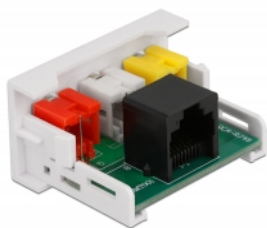

Delock Moduł Easy 45 3 x RCA żeński do port żeński RJ45, 22,5 x 45 mm

Opis

Moduł Delock Easy 45 mieści trzy porty żeńskie RCA. Prosty mechanizm zatrzasku zapewnia że moduł jest dobrze zakotwiczony i ale można do łatwo usunąć w razie potrzeby. Preinstalowany kabel sieciowy można włączyć do gniazda RJ45.

Łącza Easy 45

Easy 45 to modułowy system umożliwiający dodawanie gniazdo bądź złącza HDMI lub USB w miarę potrzeb. Moduły Easy 45 są standaryzowane i można je montować w różnych obudowach i korytkach kablowych. Easy 45 tworzy interfejs pomiędzy siecią elektryczną a instalacjami systemów peryferyjnych takich jak TV, monitory, drukarki, laptopy i inne.

Szczegóły techniczne

- Złącze:
 - zewnątrzne: 3 x RCA żeński
 - wewnętrzne: 1 x RJ45 żeńskie
- Materiał: ABS plastik
- Odpowiedni do uchwytu modułowego Delock Easy 45
- Odpowiedni dla korytek kablowych 45 mm i minimalnej głębokości 45 mm
- Wymiary modułu: 22,5 x 45 mm
- Wymiary (DxSxW): ok. 22,5 x 45,0 x 39,0 mm
- Kolor: biały

Wymagania systemowe

- Wolny port modułu Delock Easy 45

Zawartość opakowania

- Moduł Easy 45

Zdjęcia

General

Mounting type:	Easy 45
----------------	---------

Interface