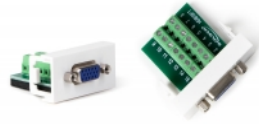

- Modul Easy 45

Příslušenství