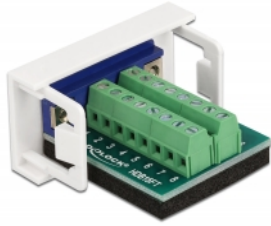

- Modul Easy 45

Příslušenství