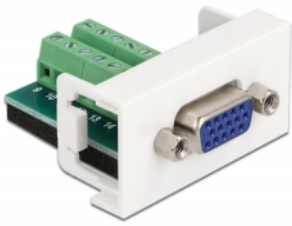

- Modul Easy 45

Příslušenství