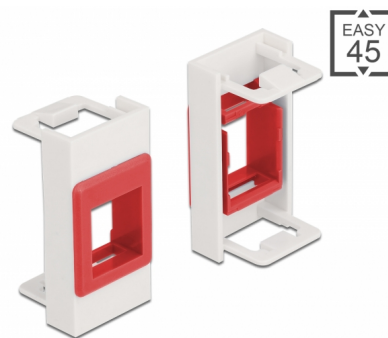

Delock Modul Easy 45 modulu Keystone, rozměru 22,5 x 45 mm, bílá / červená

Popis

Tento modul Easy 45 značky Delock je určen k tomu, aby poskytoval držák Keystone. Normalizované rozměry umožňují snadnou montáž jednoho modulu Keystone zacvaknutím. Jednoduchý zaklapávací mechanismus zajišťuje, aby byl modul pevně na místě a aby bylo možno jej v případě potřeby snadno odstranit.

Přehledný a strukturovaný

Modul Easy 45 modulu Keystone je k dispozici v šesti různých barvách. To umožňuje barvami označovat a odlišit tak různé sítě nebo aplikace.

Spoje Easy 45

Easy 45 je proměnlivý modulární systém, který umožňuje dle potřeby přidávat komponenty jako například zásuvky, HDMI nebo USB připojení. Moduly Easy 45 jsou standardizované a lze je montovat na různé držáky modulů nebo do kabelovodů. Easy 45 tvoří rozhraní mezi elektrickou, síťovou a systémovou instalací a mnoha periferními zařízeními, jako například televizory, monitory, tiskárnami, laptopy a mnoha dalšími.

Číslo produktu 81355

EAN: 4043619813551

Země původu: China

Balení: Plastová taška se zipem

Technické detaily

- Jeden Keystone port 19,2 x 14,9 mm
- Materiál: PC plast
- Vhodný pro držák modulů Delock Easy 45
- Vhodný pro kabelovod 45 mm o minimální hloubce 45 mm
- Velikost modulu: 22,5 x 45 mm
- Rozměry (DxŠxV): cca. 22,5 x 45,0 x 22,0 mm
- Barva: bílá / červená

Systémové požadavky