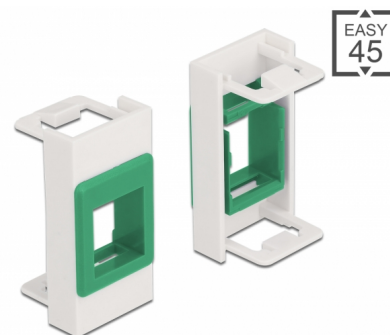

Delock Modul Easy 45 modulu Keystone, rozměru 22,5 x 45 mm, bílá / zelený

Popis

Tento modul Easy 45 značky Delock je určen k tomu, aby poskytoval držák Keystone. Normalizované rozměry umožňují snadnou montáž jednoho modulu Keystone zacvaknutím. Jednoduchý zaklapávací mechanismus zajišťuje, aby byl modul pevně na místě a aby bylo možno jej v případě potřeby snadno odstranit.

Přehledný a strukturovaný

Modul Easy 45 modulu Keystone je k dispozici v šesti různých barvách. To umožňuje barvami označovat a odlišit tak různé sítě nebo aplikace.

Spoje Easy 45

Easy 45 je proměnlivý modulární systém, který umožňuje dle potřeby přidávat komponenty jako například zásuvky, HDMI nebo USB připojení. Moduly Easy 45 jsou standardizované a lze je montovat na různé držáky modulů nebo do kabelovodů. Easy 45 tvoří rozhraní mezi elektrickou, síťovou a systémovou instalací a mnoha periferními zařízeními, jako například televizory, monitory, tiskárnami, laptopy a mnoha dalšími.

Číslo produktu 81356

EAN: 4043619813568

Země původu: China

Balení: Plastová taška se zipem

Technické detaily

- Jeden Keystone port 19,2 x 14,9 mm
- Materiál: PC plast
- Vhodný pro držák modulů Delock Easy 45
- Vhodný pro kabelovod 45 mm o minimální hloubce 45 mm
- Velikost modulu: 22,5 x 45 mm
- Rozměry (DxŠxV): cca. 22,5 x 45,0 x 22,0 mm
- Barva: bílá / zelený

Systémové požadavky

- Volný modulový port Delock Easy 45

Obsah balení

- Modul Easy 45

General

Mounting type:	Easy 45
----------------	---------

Physical characteristics

Materiál pouzdra:	Plastová
Délka:	22,0 mm
Width:	22,5 mm
Height:	45 mm
Barva:	weiß / grün