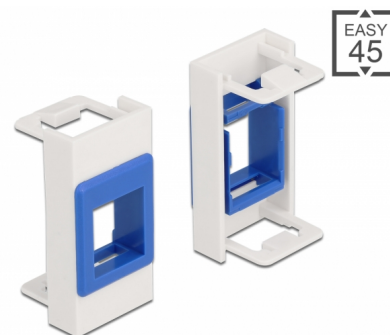

Delock Modul Easy 45 modulu Keystone, rozměru 22,5 x 45 mm, bílá / modrý

Popis

Tento modul Easy 45 značky Delock je určen k tomu, aby poskytoval držák Keystone. Normalizované rozměry umožňují snadnou montáž jednoho modulu Keystone zacvaknutím. Jednoduchý zaklapávací mechanismus zajišťuje, aby byl modul pevně na místě a aby bylo možno jej v případě potřeby snadno odstranit.

Přehledný a strukturovaný

Modul Easy 45 modulu Keystone je k dispozici v šesti různých barvách. To umožňuje barvami označovat a odlišit tak různé sítě nebo aplikace.

Spoje Easy 45

Easy 45 je proměnlivý modulární systém, který umožňuje dle potřeby přidávat komponenty jako například zásuvky, HDMI nebo USB připojení. Moduly Easy 45 jsou standardizované a lze je montovat na různé držáky modulů nebo do kabelovodů. Easy 45 tvoří rozhraní mezi elektrickou, síťovou a systémovou instalací a mnoha periferními zařízeními, jako například televizory, monitory, tiskárnami, laptopy a mnoha dalšími.

Číslo produktu 81357

EAN: 4043619813575

Země původu: China

Balení: Plastová taška se zipem

Technické detaily

- Jeden Keystone port 19,2 x 14,9 mm
- Materiál: PC plast
- Vhodný pro držák modulů Delock Easy 45
- Vhodný pro kabelovod 45 mm o minimální hloubce 45 mm
- Velikost modulu: 22,5 x 45 mm
- Rozměry (DxŠxV): cca. 22,5 x 45,0 x 22,0 mm
- Barva: bílá / modrý

Systémové požadavky

- Volný modulový port Delock Easy 45

Obsah balení

- Modul Easy 45

General

Mounting type:	Easy 45
----------------	---------

Physical characteristics

Materiál pouzdra:	Plastová
Délka:	22,0 mm
Width:	22,5 mm
Height:	45 mm
Barva:	bílá / modré